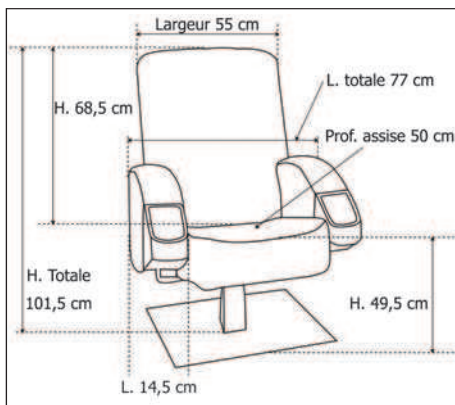

Coloris	Référence	Prix de Vente TTC
Rouge	HOCINE'CONFORT rouge	650 €
Noir	HOCINE'CONFORT noir	
Bleu	HOCINE'CONFORT bleu