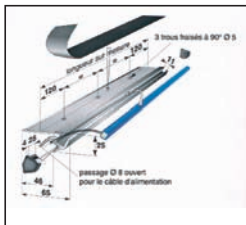

Nez de marche HOCINE'Light

Soyez clairvoyant, signalez les reliefs au sol avec élégance et discrétion. Idéale pour la décoration de votre salle et la sécurité des personnes.

Profil métallique anodisé noir recouvert d'une bande anti-dérapant pour une plus grande sécurité.

Caractéristiques : Reçoit dans sa rainure de 10 mm x 10 mm un tube en polycarbonate (coloris rouge) équipée de diodes lumineuses (de 1w) tout les 10 cm. Livré avec embouts de terminaison gauche et droite.

Transformateur de puissance adaptée fourni.

Alimentation 220 v.

Dimensions: Barre en longueur de 3 mètres.

Désignation	Prix Public Conseillé TTC
Nez de marche lumineux HOCINE'Light	194 €

Plinthe HOCINE'Light

Idéal pour décorer ou délimiter avec style les contours de votre pièce sans perturber l'attention visuelle du spectateur dans l'obscurité.

Caractéristiques : Très belle finition.

Profil en aluminium laqué marron (RAL 8019).

Reçoit dans sa rainure de 10 mm x 10 mm un tube en polycarbonate (coloris rouge) équipée de diodes lumineuses (de 1w) tout les 10 cm. Livré avec

transformateur de puissance adaptée. Alimentation 220 v.

Dimensions : Barre en longueur de 3 mètres (à découper).