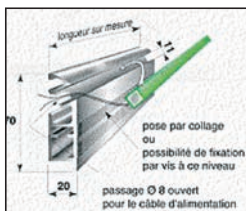

Désignation	Prix Public Conseillé TTC
Plinthe lumineuse HOCINE'Light	194 €